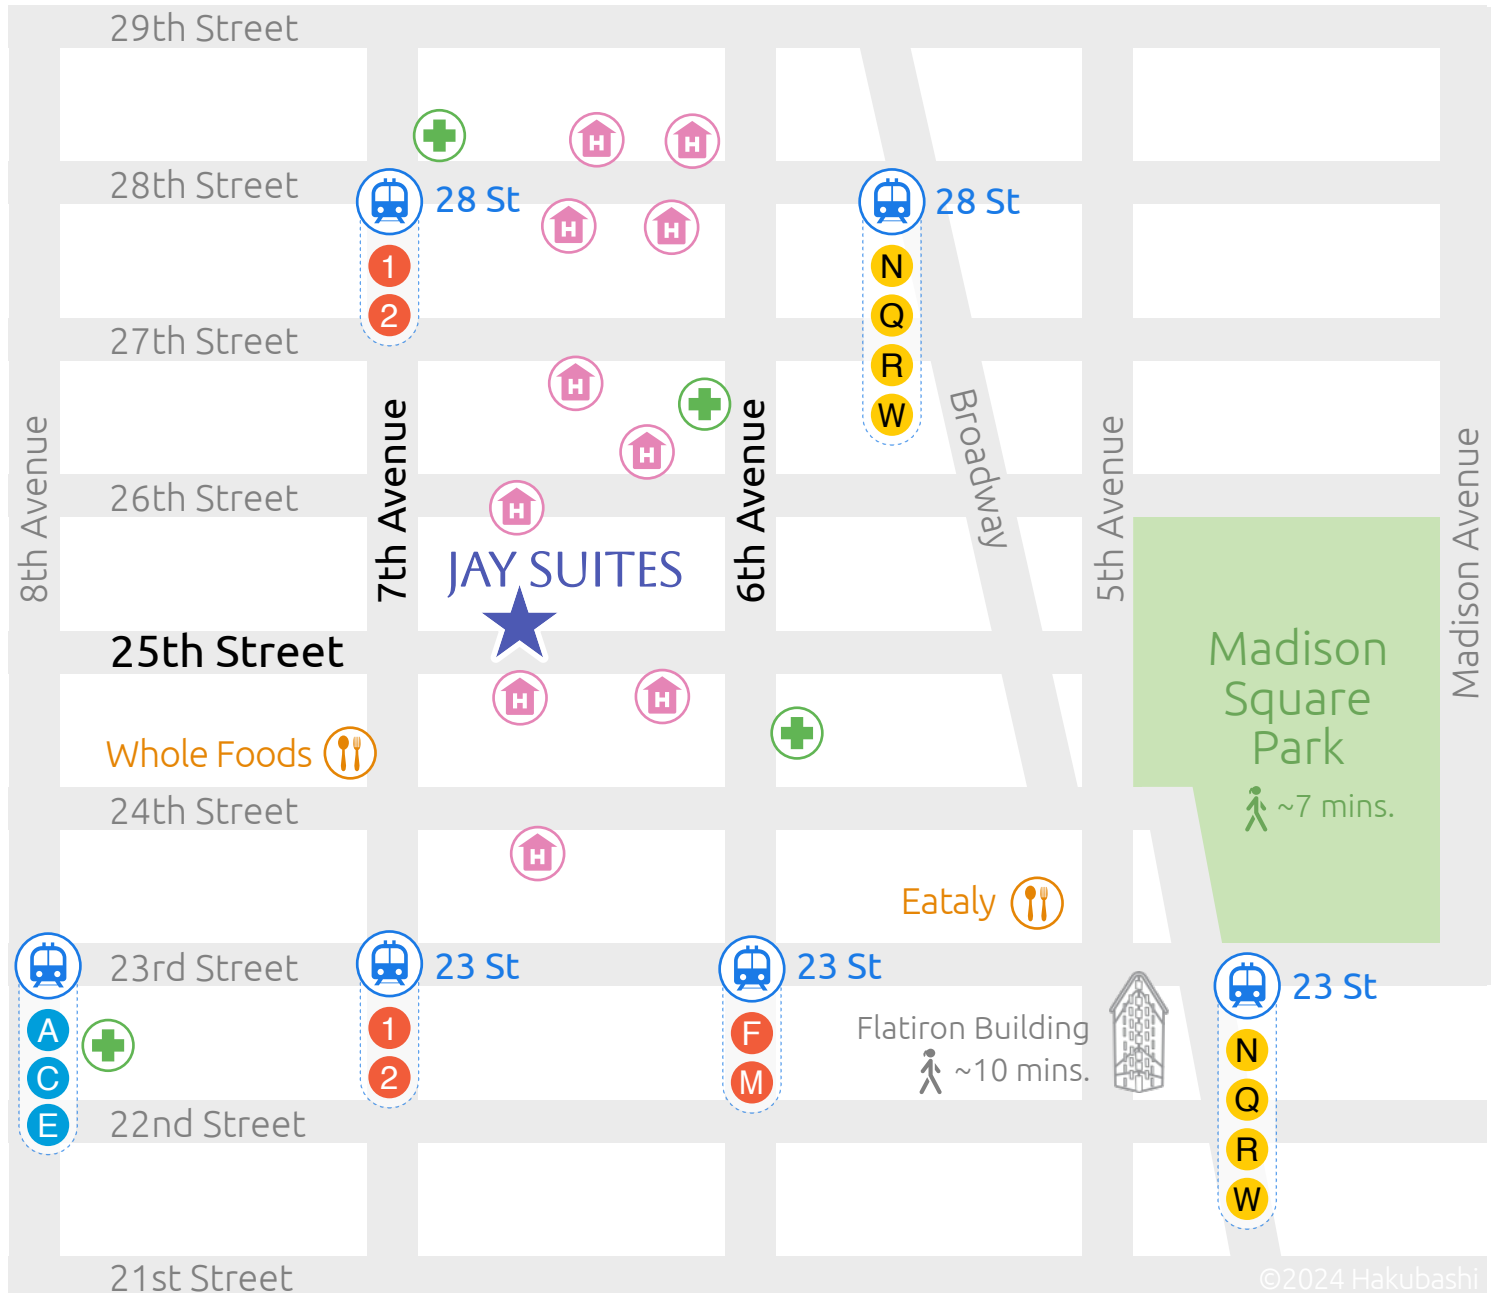

## Lugar:

159 West 25th Street, New York, NY 10001  
Jay Suites – Chelsea, 2do. piso (Babe Ruth Room)

## Fechas:

29 abril al 5 de mayo  
2024

## NUEVA YORK Manhattan, área de Chelsea

Empire State Building  
~15 mins.

Metro Hoteles Cafés/Restaurantes Farmacias

Líneas del Metro